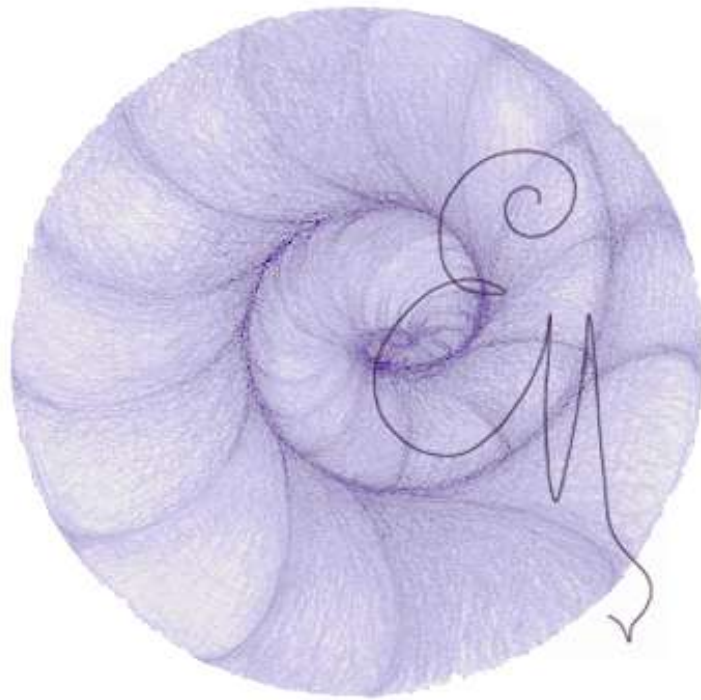

michEla masi architetto
SCULTURA

Sculture in terracotta

sculture in creta (argilla) e
dipinte a mano con colori acrilici,
pezzi unici e Linee:

le Mie MANI
ANIME
le Piccoline
TRASPARENZE
NATURA Femmina

Gaia_in.....

Vasi

Figurativo e Varie

michelamasi18@gmail.com

www.michelamasi.eu

cell. 333-7160061

Linea **FIGURATIVO e COMMISSIONI** varie
figure umane, classiche, volti.....

giovane APOLLO

BUDDHA

PUTTO SEDUTO (terracaglia)

VENERE e
particolare OCCHIO del DAVID

il mio CLOWN

Pannello in ceramika RAKU su
supporto in tavola di legno 70x50

LUNASOLE
bassorilievo da appendere