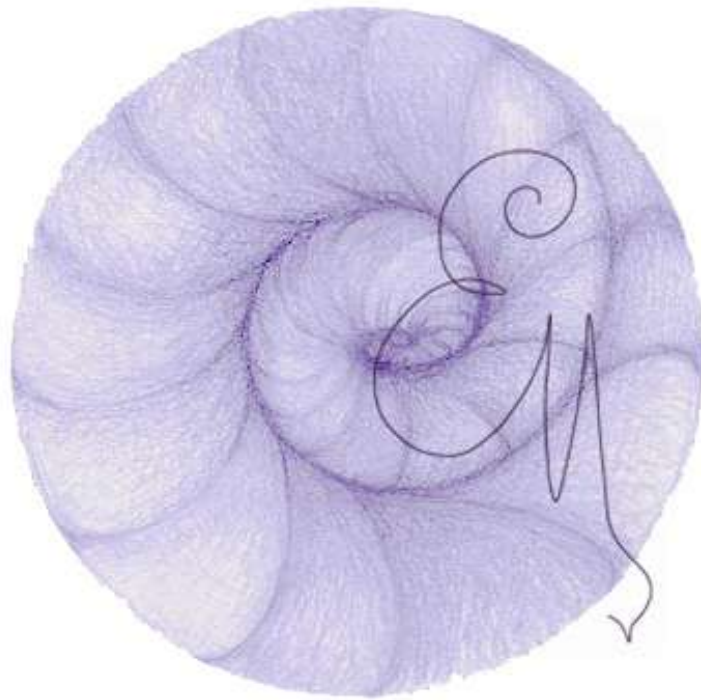

michEla masi architetto  
SCULTURA

**Sculture in terracotta**

sculture in creta (argilla) e  
dipinte a mano con colori acrilici,  
pezzi unici e Linee:

le Mie MANI  
ANIME  
le Piccoline  
TRASPARENZE  
NATURA Femmina

**Gaia\_in.....**

Vasi  
Figurativo

michelamasi18@gmail.com  
www.michelamasi.eu  
cell. 333-7160061

Linea TERRE dischiuse.....GAIA

dedicato alla Terra, ai suoi colori, i movimenti, le rocce, le rotondità.....